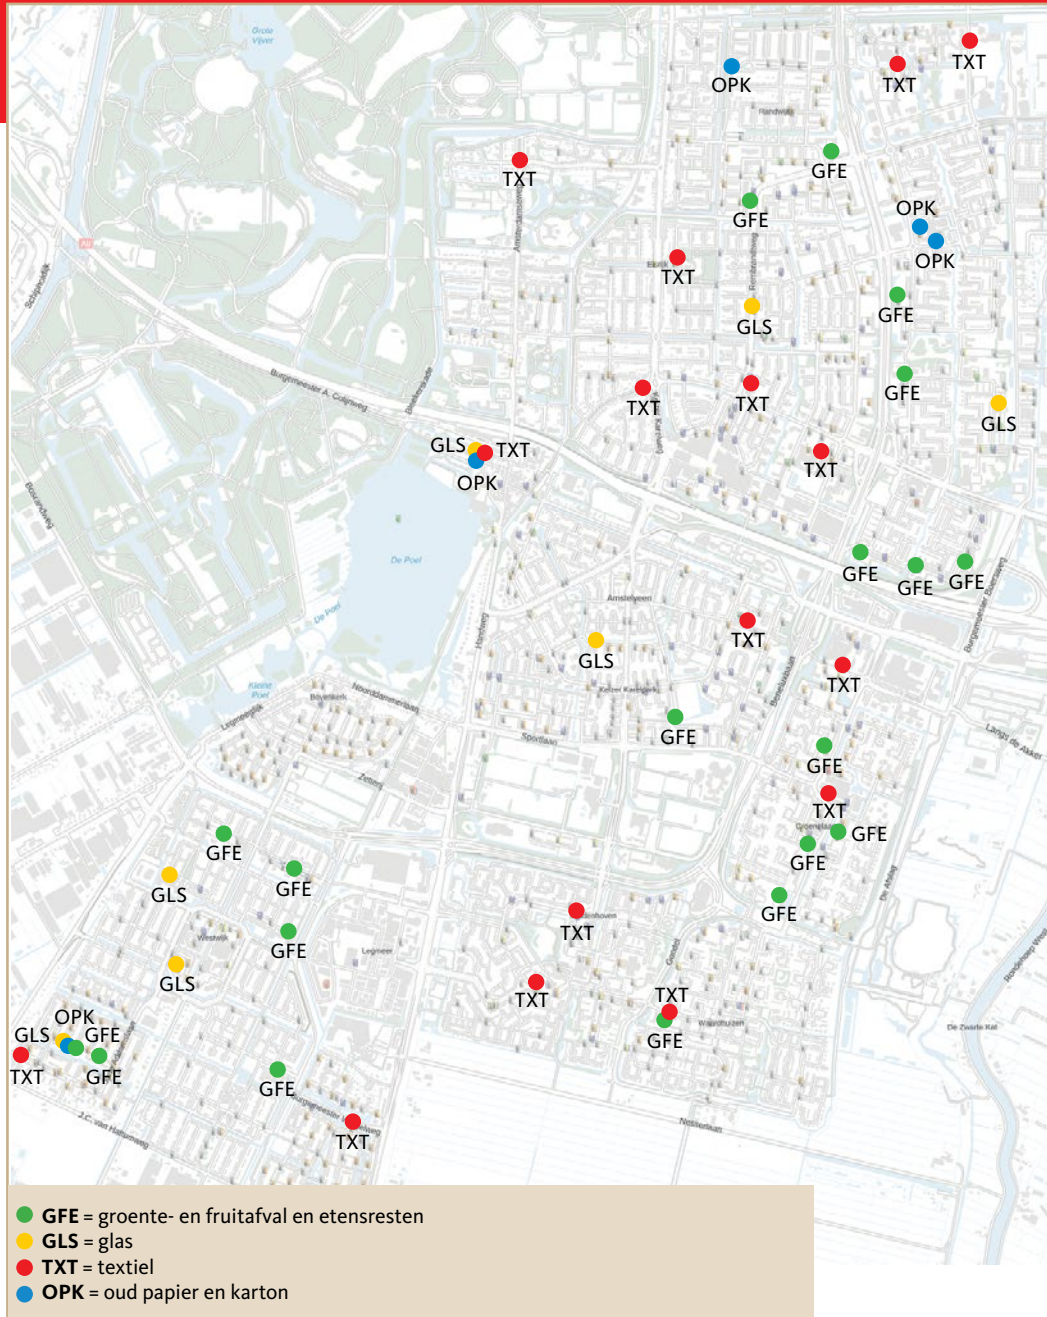

Overzicht potentiële locaties voor onder- en bovengrondse containers

GFE Tiengemeten t.h.v. 1-215
GFE Rembrandtweg t.h.v. 429-608
GFE Westelijk Halfgrond t.h.v. 107-217
GFE Max Havelaarlaan t.h.v. 319-429
GFE Carmenlaan t.h.v. 217-361
GFE Fideliolaan t.h.v. 242-268
GFE Fideliolaan t.h.v. 440-584
GFE William Boothlaan t.h.v. 2-154 Zuid
GFE Monte Rosa t.h.v. 2-200 Zuid
GFE Watercirkel t.h.v. 362-666
GFE Seine t.h.v. 1-128
GFE Kringloop t.h.v. 274-378
GFE Praam t.h.v. 2-142
GFE Rosa Spierlaan t.h.v. 126-324
GFE Joke Smitlaan t.h.v. 2-160

GFE Bertha von Suttnerlaan t.h.v. 90-248
GFE Westhove t.h.v. 172-324
GFE Westhove t.h.v. 350-504
GFE Eyckenstein t.h.v. 85-237
OPK Catharina van Clevepark t.h.v. 1
TXT Amsterdamseweg t.h.v. 283
TXT De Savornin Lohmanlaan t.h.v. 51H
TXT Van der Veerelaan t.h.v. 65
GLS Rembrandtweg t.h.v. 324
TXT Kamerlingh Onnesstraat t.h.v. 40
OPK Kostverlorenhof t.h.v. 2
OPK Kostverlorenhof t.h.v. 48
GLS Camera Obscuralaan t.h.v. 282-344
GLS Dr. Plesmansingel t.h.v. 5
TXT Johannes Calvijnlaan t.h.v. 12

TXT Laan v/d Helende Meesters t.h.v. 11
TXT Groenhof t.h.v. 397
TXT Grote Beer t.h.v. 2
GLS Luttickduin t.h.v. 56
GLS Zeelandiahoeve t.h.v. 169
TXT Korianderlaan t.h.v. 1
TXT Jane Addamslaan t.h.v. 177

GLS, TXT en OPK Laan Nieuwer-Amstel t.h.v. 46
GLS en OPK Westhove t.h.v. 172-324

TXT i.p.v. PMD Rembrandtweg t.h.v. 168-220
TXT i.p.v. PMD Uilenstede t.h.v. 71A-85H
TXT i.p.v. RST Uilenstede t.h.v. 510-512
TXT i.p.v. PMD Praam t.h.v. 1
TXT i.p.v. PMD Dr. Willem Dreesweg t.h.v. 190-422